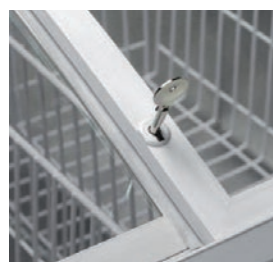

Congeladores horizontales

Tapa inclinada de cristal corredera

IC SCE

Características principales:

- Espesor de pared de 60 mm que reduce de manera considerable el consumo energético.
- Tapas de vidrio correderas con posición inclinada para resaltar la exposición del producto. Marco superior en aluminio altamente resistente.
- El condensador integrado elimina los riesgos de condensación en condiciones de alta humedad.
- Las medidas interiores permiten una gran capacidad interna de producto.

Termostato incluido.

Cesta para una mejor exposición del producto (opcional)

Las tapas correderas incorporan cerradura con llave.

Provistos de ruedas.

Características técnicas

Modelos		IC 200 SCE	IC 300 SCE	IC 400 SCE	IC 500 SCE
Volumen	l	176	264	3524	427
Gama temperatura	°C	-14/-24	-14/-24	-14/-24	-14/-24
Cantidad máx. de cestas	Nº	2	4	5	6
Desescarche	MAN/AUT	MAN	MAN	MAN	MAN
Tensión	V	230/110	230/110	230/110	230/110
Potencia eléctrica	W	218	233	271	406
Consumo eléctrico	Kwh/24h	2,6	2,9	3,6	4,0
Compresor	CV	1/4	1/4	1/4	1/4
Refrigerante	tipo	R134A	R134A	R134A	R134A
Control evaporador	CP/VE	CP	CP	CP	CP
Condensación	ST/AF/W	ST	ST	ST	ST
Evaporador	ST/AF	ST	ST	ST	ST
Ancho	mm	720	1020	1310	1560
Fondo	mm	620	620	620	640
Alto (posterior con/sin display)	mm	1115/925	1115/925	1115/925	1115/925
Alto (frente)	mm	795	795	795	795
Peso neto/bruto	Kg	49/54	57/64	66/74	72/80
Cestas en dotación	Nº	1	1	2	2

Reservados los derechos a modificar modelos y datos técnicos

TAPA INCLINADA DE CRISTAL CORREDERA

SERVICIOS OPCIONALES*

Instalación, montaje y puesta en marcha

Mantenimiento, revisión y puesta a punto

Garantía total