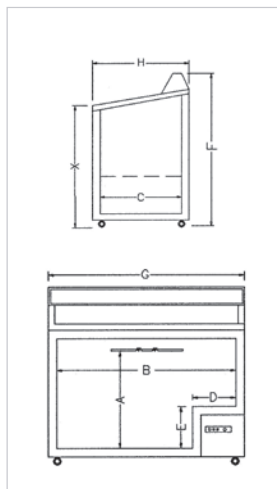

Termostato incluido.

Cesta para una mejor exposición del producto (opcional)

Las tapas correderas incorporan cerradura con llave.

Provistos de ruedas.

Características técnicas

Modelos		IC 200 SCE	IC 300 SCE	IC 400 SCE	IC 500 SCE
Volumen	l	176	264	3524	427
Gama temperatura	°C	-14/-24	-14/-24	-14/-24	-14/-24
Cantidad máx. de cestas	Nº	2	4	5	6
Desescarche	MAN/AUT	MAN	MAN	MAN	MAN
Tensión	V	230/110	230/110	230/110	230/110
Potencia eléctrica	W	218	233	271	406
Consumo eléctrico	Kwh/24h	2,6	2,9	3,6	4,0
Compresor	CV	1/4	1/4	1/4	1/4
Refrigerante	tipo	R134A	R134A	R134A	R134A
Control evaporador	CP/VE	CP	CP	CP	CP
Condensación	ST/AF/W	ST	ST	ST	ST
Evaporador	ST/AF	ST	ST	ST	ST
Ancho	mm	720	1020	1310	1560
Fondo	mm	620	620	620	640
Alto (posterior con/sin display)	mm	1115/925	1115/925	1115/925	1115/925
Alto (frente)	mm	795	795	795	795
Peso neto/bruto	Kg	49/54	57/64	66/74	72/80
Cestas en dotación	Nº	1	1	2	2

Garantía mano de obra

Formación de producto

Personalización de proyectos

IC SCE con display

IC 400 SCE

Congeladores horizontales

Dimensiones	A	B	C	D	E	F	G	H
IC 200 SCE	610	600	495	210	250	1115	730	620
IC 300 SCE	610	890	495	210	250	1115	1020	620
IC 400 SCE	610	1180	495	210	250	1115	1310	620
IC 500 SCE	610	1430	495	210	250	1115	1560	620