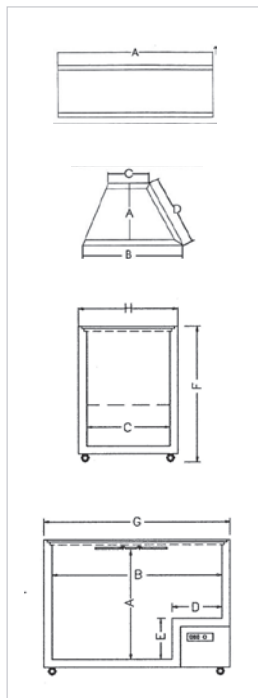

Congeladores horizontales

Tapa de cristal corredera

IC SC

Características principales:

- Espesor de pared de 60 mm que reduce de manera considerable el consumo energético.
- Tapas correderas que se deslizan sobre un marco en aluminio altamente resistente.
- El condensador integrado elimina los riesgos de condensación en condiciones de alta humedad.
- Las medidas interiores permiten una gran capacidad interna de producto.
- Todos los modelos incluyen cerradura con llave, cestas y ruedas para facilitar el desplazamiento.

Termostato incluido.

Cesta para una mejor exposición del producto (opcional)

Cerradura de cierre.

Ruedas.

Características técnicas

Modelos		IC 200 CS	IC 300 CS	IC 400 CS	IC 500 CS
Volumen	l	191	296	401	491
Gama temperatura	°C	-14/-24	-14/-24	-14/-24	-14/-24
Cantidad máx. de cestas	Nº	2/1	4/3	5/4	6/5
Desescarche	MAN/AUT	MAN	MAN	MAN	MAN
Tensión	V	230/110	230/110	230/110	230/110
Potencia eléctrica	W	218	233	271	406
Consumo eléctrico	Kwh/24h	2,6	2,9	3,6	4,0
Compresor	CV	1/4	1/4	1/4	1/4
Refrigerante	tipo	R134A	R134A	R134A	R134A
Control evaporador	CP/VE	CP	CP	CP	CP
Condensación	ST/AF/W	ST	ST	ST	ST
Evaporador	ST/AF	ST	ST	ST	ST
Ancho	mm	730	1020	1310	1560
Fondo	mm	640	640	640	640
Alto	mm	892	892	892	892
Alto de la temperatura	mm	370	370	370	-
Peso neto/bruto	Kg	46,5/52	55,5/62,5	63,5/71,5	71,5/79,5
Cestas en dotación	Nº	1	1	2	2

Formación de producto

Personalización de proyectos

IC 400 SC

Congeladores horizontales

Dimensiones	A	B	C	D	E	F	G	H
IC 200 SC	655	600	510	210	250	892	730	640
IC 300 SC	655	890	510	210	250	892	1020	640
IC 400 SC	655	1180	510	210	250	892	1310	640
IC 500 SC	655	1430	510	210	250	892	1560	640