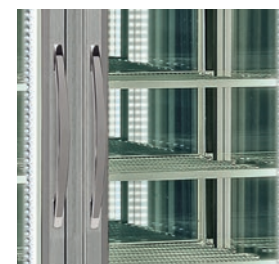

Armarios expositores 4 caras de cristal

SNELLE de 750 a 1.000 litros

Características principales:

- Armarios expositores de cuatro caras de cristal de 750 a 1000 litros para una visión panorámica del producto expuesto. Estructura en aluminio anodizado resistente a la corrosión.
- Disponible en versión conservación, congelación y bitemperatura, en color plateado. Color dorado bajo petición.
- Iluminación interior con luz LED para realzar la visibilidad del productos expuesto a lo largo de toda la vitrina.
- Triple cristal para un aislamiento perfecto y un consumo energético óptimo.
- Incluye cuadro de control electrónico y estantes.

Estructura en aluminio anodizado resistente a la corrosión.

Cuadro de control electrónico.

Modelos new disponibles en color plateado.

Iluminación led.

Características técnicas

Modelos		SNELLE 750 GBT NEW	SNELLE 750 GBT-VU NEW	SNELLE 1010 Q NEW	SNELLE 1010 G NEW	SNELLE 1010 GBT-G NEW
Volumen	l	375+375	750	1000	1000	500+500
Gama temperatura	°C	-5/-18	-5/-18	+4/+10	+4/+10	+4/+10
Desescarche	AUT/MAN	MAN	MAN	AUT	AUT	AUT
Tensión/Fases	V/Nº	220/2	220/2	220/2	220/2	220/2
Potencia eléctrica	W	1270	1270	800	800	900
Compresor	W	464/464	928	600	600	600
Refrigerante	tipo	R404A	R404A	R404A	R404A	R404A
Control evaporador	CP/VE	CP	CP	CP	CP	CP
Condensación	ST/AF/W	AF	AF	AF	AF	AF
Evaporador	ST/AF	ST	ST	AF	AF	AF
Ancho	mm	1145	1145	1350	1350	1350
Fondo	mm	658	658	770	770	770
Alto	mm	1810	1810	1810	1810	1810
Peso neto/bruto	kg	270/290	239/290	276/312	256/292	276/312
Estantes rejilla 470x470	Nº	12	-	-	-	-
Estantes rejilla 1000x470	Nº	-	12	-	-	-
Estantes cristal 560x555	Nº	-	-	10	-	-
Estantes rejilla 560x555	Nº	-	-	-	10	5
Estantes rejilla 560 x 560	Nº	-	-	-	-	5