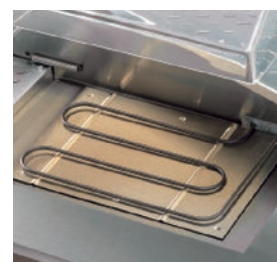

OASI BAIN MARIE / DRY / HOT

Características principales:

- Expositores gastrobuffets especialmente indicados para la exposición y conservación de productos calientes.
- Predisposición para la colocación de cubetas gastronorm de diversas medidas.
- Acabados en madera maciza barnizada que les confieren una gran elegancia permitiendo su integración en cualquier ambiente.
- Bajo la pantalla de metacrilato se incluyen tubos de rayos infrarrojos para un mejor mantenimiento de los alimentos calientes (excepto modelo HOT).

Modelo BM mantiene el calor con sistema baño maría.

Modelo Dry: utiliza batería de resistencias situadas en la parte inferior de la cuba.

Modelo Hot con placas de vitrocerámica.

Pantalla de metacrilato con elevación automática.