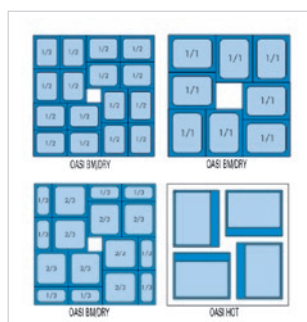

Garantía mano de obra

Personalización de proyectos

Distribución cubetas.

OASI 8 M BAIN MARIE
Portaplatos opcionales
(4 unidades)

OASI 8 M DRY
Portaplatos opcionales
(4 unidades)

OASI 8 M HOT
Portaplatos opcionales
(4 unidades)