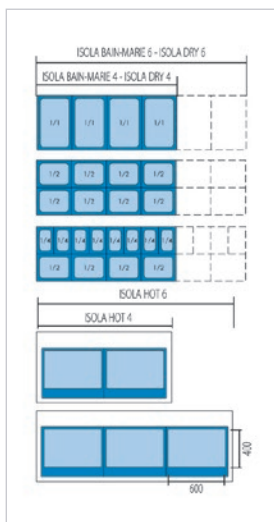

Características técnicas

Modelos		ISOLA 4 BAIN-MARIE	ISOLA 6 BAIN-MARIE	ISOLA 4 DRY	ISOLA 6 DRY	ISOLA 4 HOT	ISOLA 6 HOT
Superficie exposición	m ²	0,71	1,06	0,71	1,06	0,48	0,72
Gama de temperatura	°C	+30/+90	+30/+90	+30/+70	+30/+70	+30/+120	+30/+120
Cubetas	tipo	gastronorm	gastronorm	gastronorm	gastronorm	gastronorm	gastronorm
Tensión/Fases	V/nº	220/2	380/3	220/2	400/3	220/2	220/2
Potencia eléctrica	W	3500	4400	2500	3500	2300	3200
Ancho	mm	1420	2060	1420	2060	1420	2060
Fondo	mm	750	750	750	750	750	750
Alto	mm	1524	1524	1524	1524	1524	1524
Peso neto	kg	112/138	121/150	77/103	106/135	77/103	101/130

Reservados los derechos a modificar modelos y datos técnicos

GASTROBUFFETS MODULARES - ISLAS CALIENTES

SERVICIOS OPCIONALES*

ISOLA 4 HOT M
Modelo con 4 portaplatos opcionales (2 portaplatos inox largos + 2 portaplatos cortos)

ISOLA 4 BAIN-MARIE M
Puertas correderas cristal opcionales
Modelo con 4 portaplatos opcionales (2 portaplatos inox largos + 2 portaplatos cortos)

Distribución cubetas.

ISOLA DRY 4 M

Modelos	SISTEMA DRY		SISTEMA BAIN MARIE		SISTEMA HOT	
	ISOLA DRY 4 M	ISOLA DRY 6 M	ISOLA BAIN MARIE 4 M	ISOLA BAIN MARIE 6 M	ISOLA HOT 4 M	ISOLA HOT 6 M
Código	OLTF0288	OLTF0292	OLTF0262	OLTF0267	OLTF0307	OLTF0312