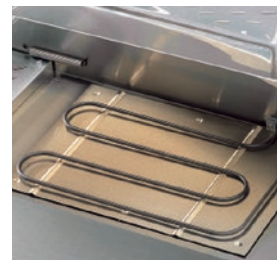

ISOLA BAIN MARIE / DRY / HOT

Características principales:

- Expositores gastrobuffets especialmente indicados para la exposición y conservación de alimentos calientes en cubetas GN.
- Acabados en madera maciza barnizada que les confieren una gran elegancia permitiendo su integración en cualquier ambiente.
- Pantalla de protección de metacrilato transparente de serie.
- Todos los modelos disponen de sistema automático de elevación de las pantallas de metacrilato.

Modelos Bain Marie mantienen el calor con el sistema baño maría.

Los modelos Dry utilizan batería de resistencias situadas en la parte inferior de la cuba.

Modelo Hot con placas vitrocerámicas.

Cuadro de mandos con termostato y termómetro digital.

Características técnicas

Modelos		ISOLA 4 BAIN-MARIE	ISOLA 6 BAIN-MARIE	ISOLA 4 DRY	ISOLA 6 DRY	ISOLA 4 HOT	ISOLA 6 HOT
Superficie exposición	m ²	0,71	1,06	0,71	1,06	0,48	0,72
Gama de temperatura	°C	+30/+90	+30/+90	+30/+70	+30/+70	+30/+120	+30/+120
Cubetas	tipo	gastronorm	gastronorm	gastronorm	gastronorm	gastronorm	gastronorm
Tensión/Fases	V/nº	220/2	380/3	220/2	400/3	220/2	220/2
Potencia eléctrica	W	3500	4400	2500	3500	2300	3200
Ancho	mm	1420	2060	1420	2060	1420	2060
Fondo	mm	750	750	750	750	750	750
Alto	mm	1524	1524	1524	1524	1524	1524
Peso neto	kg	112/138	121/150	77/103	106/135	77/103	101/130

Reservados los derechos a modificar modelos y datos técnicos

GASTROBUFFETS MODULARES - ISLAS CALIENTES

SERVICIOS OPCIONALES*

ISOLA 4 HOT M
Modelo con 4 portaplatos opcionales (2 portaplatos inox largos + 2 portaplatos cortos)