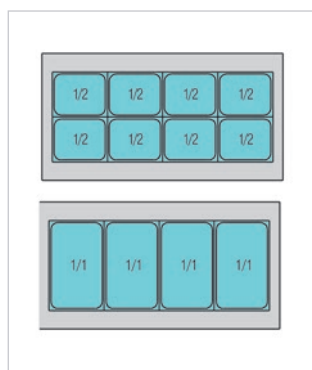

GASTROBUFFETS REFRIGERADOS - ISLAS MURALES

SERVICIOS
OPCIONALES*

Instalación,
montaje y puesta
en marcha

Mantenimiento,
revisión y puesta
a punto

Garantía total

Garantía mano
de obra

Personalización
de proyectos

Distribución cubetas
DELIZIE / COLIBRÍ