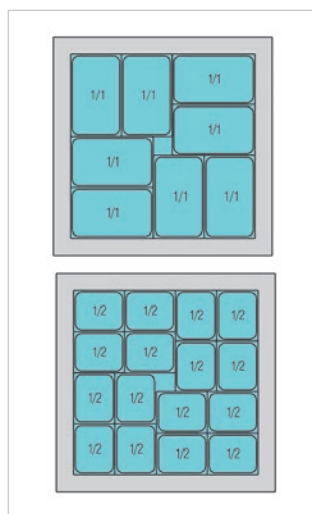

Distribución cubetas GAZEBO