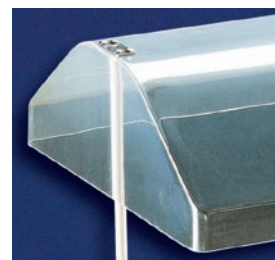

Expositores Gastrobuffets

Gastrobuffets refrigerados - Islas murales

EURO-LINE

Características principales:

- Expositores gastrobuffets especialmente indicados para la exposición y conservación de ensaladas, pastas variadas, verduras, carnes, etc.
- Los acabados en color nogal oscuro le confieren una gran elegancia, permitiendo su integración en cualquier tipo de ambiente.
- Las cubetas interiores de acero inoxidable AISI 304 están provistas de desagüe facilitando la limpieza.
- Los modelos Delizie y Gazebo tienen la pantalla con elevación motorizada.

Distribución interior adaptada para la colocación de cubetas gastronorm.

Pantalla de protección en metacrilato transparente.

Cuadro de control con: termostato y termómetro digital.

Características técnicas