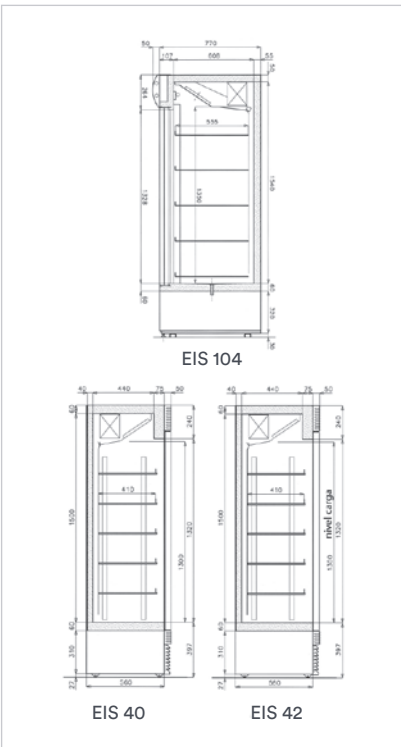

Características técnicas

Modelos		EIS 42 TN NEW	EIS 104 TN	EIS 40.3 BT	EIS 214 TN
Volumen	l	418	1040	397/295	2040
Gama temperatura	°C	0/+3	0/+3	-25/-10°C	0/+3
Desescarche	AUT/MAN	MAN	MAN	MAN	AUT
Tensión/Fases	V/nº	220/2	220/2	220/2	220/2
Potencia eléctrica	W	460	800	710	1680
Compresor	CV	3/8	5/8	-	-
Refrigerante	tipo	R134A	R134A	R290	R134A
Control evaporador	CP/VE	CP	CP	CP	CP
Condensación	ST/AF/W	AF	AF	AF	AF
Evaporador	ST/AF	AF	AF	ST	AF
Ancho	mm	670	1110	670	1970
Fondo	mm	637	820	665	820
Alto	mm	1957	2000	1957	2100
Peso neto/bruto	kg	118/126	205/225	124/132	331/390
Estantes con soporte	Nº	4	10	-	15
Estantes fijos	Nº	-	-	6	-

Garantía mano de obra

Personalización de proyectos

*Opcional

EIS 214

EIS 104

EIS 40

Armarios expositores

Modelos	CONSERVACIÓN		CONGELACIÓN	
	EIS 42 TN NEW	EIS 104 TN (puertas correderas)	EIS 214 TN (puertas correderas)	EIS 40.3 BT
Código	OIIR0166	OIIR0171	OIIR0172	OIIR0162
Accesorios	Estante c/soporte EIS 42	Estante c/soporte EIS 104/214		
Código	OIIR9209	OIIR9203		