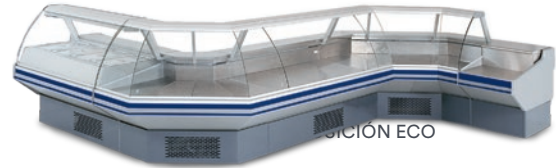

ESTÁTICA ECO