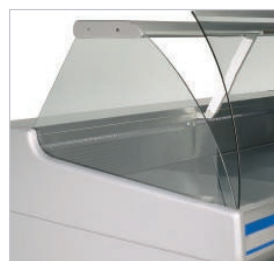

Mobiliario supermercado

Vitrinas de servicio estáticas

ECO

Características principales:

- Vitrina expositora con evaporador estático y una gran superficie de exposición.
- Posibilidad de realizar composiciones modulares de diferentes longitudes, incluyendo ángulos cerrados o abiertos de 90° y 45°.
- Dispone de bandeja de evaporación automática del agua de conservación.

Cristal frontal curvo y abatible.

Cierre lateral panorámico.

Reserva refrigerada con puertas pivotantes.

Mesa de trabajo en acero inoxidable.

Características técnicas

Modelos		ECO 1000	ECO 1300	ECO 1500	ECO 2000	ECO 2500	ECO 3000
Superficie de exposición	m ²	0,7	0,88	1,04	1,4	1,77	2,13
Puertas de reserva	nº	1	1	2	3	4	4
Gama de temperatura	°C	0/+4	0/+4	0/+4	0/+4	0/+4	0/+4
Desescarche	AUT/MAN	AUT	AUT	AUT	AUT	AUT	AUT
Clase de temperatura	tipo	M1	M1	M1	M1	M1	M1
Clase climática	tipo	3	3	3	3	3	3
Tensión/Fases	V/nº	220/2	220/2	220/2	220/2	220/2	220/2
Pot. Electrica C/G S/G	W	700	760	765	865	1055	1105
Refrigerante	tipo	R404A	R404A	R404A	R404A	R404A	R404A
Potencia frigorífica	W	630	740	740	1030	1215	1460
Control evaporador	CP/VE	CP	CP	CP	CP	CP	CP
Condensación	ST/AF	ST/AF	ST/AF	ST/AF	ST/AF	ST/AF	ST/AF
Ancho exterior (con laterales)	mm	1050	1300	1510	2010	2510	3010
Fondo exterior	mm	1060	1060	1060	1060	1060	1060
Alto exterior	mm	1277	1277	1277	1277	1277	1277
Peso neto/bruto	kg	110/142	139/178	162/206	220/270	280/341	336/403