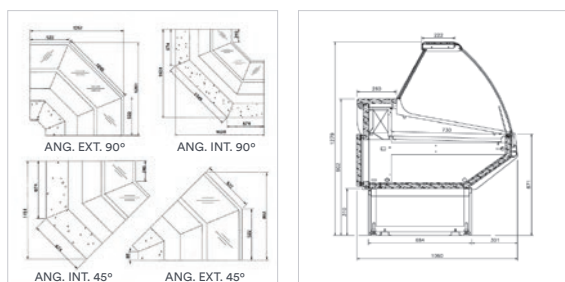

Cristal frontal curvo y abatible.

Cierre lateral panorámico.

Reserva refrigerada con puertas pivotantes.

Mesa de trabajo en acero inoxidable.

Características técnicas

Modelos		ECO 1000	ECO 1300	ECO 1500	ECO 2000	ECO 2500	ECO 3000
Superficie de exposición	m ²	0,7	0,88	1,04	1,4	1,77	2,13
Puertas de reserva	nº	1	1	2	3	4	4
Gama de temperatura	°C	0/+4	0/+4	0/+4	0/+4	0/+4	0/+4
Desescarche	AUT/MAN	AUT	AUT	AUT	AUT	AUT	AUT
Clase de temperatura	tipo	M1	M1	M1	M1	M1	M1
Clase climática	tipo	3	3	3	3	3	3
Tensión/Fases	V/nº	220/2	220/2	220/2	220/2	220/2	220/2
Pot. Electrica C/G S/G	W	700	760	765	865	1055	1105
Refrigerante	tipo	R404A	R404A	R404A	R404A	R404A	R404A
Potencia frigorífica	W	630	740	740	1030	1215	1460
Control evaporador	CP/VE	CP	CP	CP	CP	CP	CP
Condensación	ST/AF	ST/AF	ST/AF	ST/AF	ST/AF	ST/AF	ST/AF
Ancho exterior (con laterales)	mm	1050	1300	1510	2010	2510	3010
Fondo exterior	mm	1060	1060	1060	1060	1060	1060
Alto exterior	mm	1277	1277	1277	1277	1277	1277
Peso neto/bruto	kg	110/142	139/178	162/206	220/270	280/341	336/403