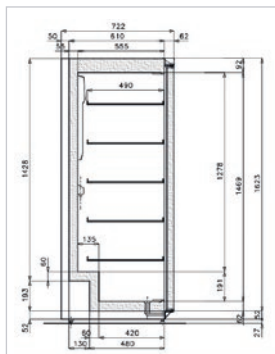

Formación de producto

Personalización de proyectos

R290

AB 500 N

ABX 500 N (Inox)

ABX 500 N
(En dotación: Set cestas)

Armarios
Bajomostadores
Abatidores

AB 500 PV / ABX 500 PV

AB / ABX 500 N

Modelos	CONSERVACIÓN		CONGELACIÓN			
	AB 500 PV (ventilado)	ABX 500 PV (inox.) (ventilado)	AB 500 N con cestas (estático)	ABX 500 N (inox.) con cestas (estático)		
Código	O1IR0187	O1IR0181	O1IR0303	O1IR0307		
Accesorios	Set cestas AB 500N/ ABX 500 N	cesta de 33 l (60x40x18 cm)	cesta de 22 l (51,5x31,5x18 cm)	estan. AB500/ ABX 500 (65x49cm)+soport.	Kit de 4 pies (altura 150 mm)	Kit de 4 ruedas
Código	O1IR9600	O1IR9601	O1IR9602	O1IR9256	O1IR9300	O1IR9305