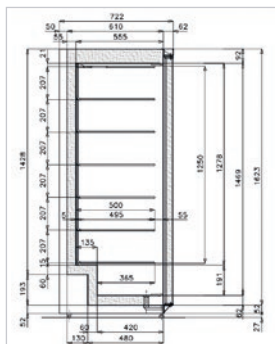

Formación de producto

Personalización de proyectos

R290

AB 500 N

ABX 500 N (Inox)

ABX 500 N
(En dotación: Set cestas)

Armarios
Bajomostadores
Abatidores

AB 500 PV / ABX 500 PV

AB / ABX 500 N

Modelos	CONSERVACIÓN		CONGELACIÓN			
	AB 500 PV (ventilado)	ABX 500 PV (inox.) (ventilado)	AB 500 N con cestas (estático)	ABX 500 N (inox.) con cestas (estático)		
Código	O1IR0187	O1IR0181	O1IR0303	O1IR0307		
Accesorios	Set cestas AB 500N/ ABX 500 N	cesta de 33 l (60x40x18 cm)	cesta de 22 l (51,5x31,5x18 cm)	estan. AB500/ ABX 500 (65x49cm)+soport.	Kit de 4 pies (altura 150 mm)	Kit de 4 ruedas
Código	O1IR9600	O1IR9601	O1IR9602	O1IR9256	O1IR9300	O1IR9305